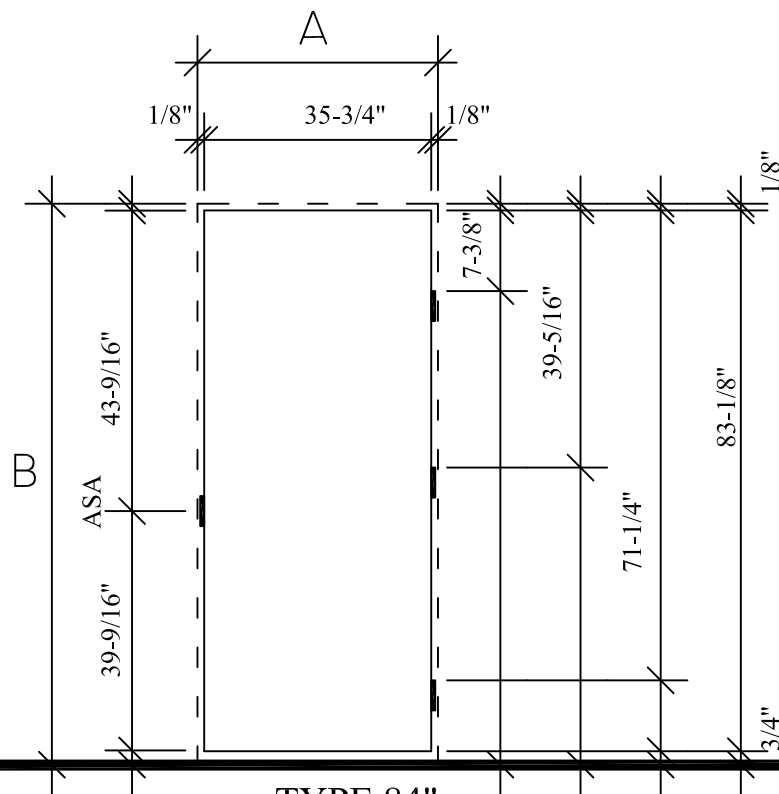

LOCALISATION DES PENTURES SUR LES PORTES

TYPE 80"

MESURE SUR LA PORTE

TYPE 84"

MESURE SUR LA PORTE

INTER-PORTES INC.

3400 BOUL. LOSCH, LOCAL 46
ST-HUBERT, P.Q. J3Y 5T6