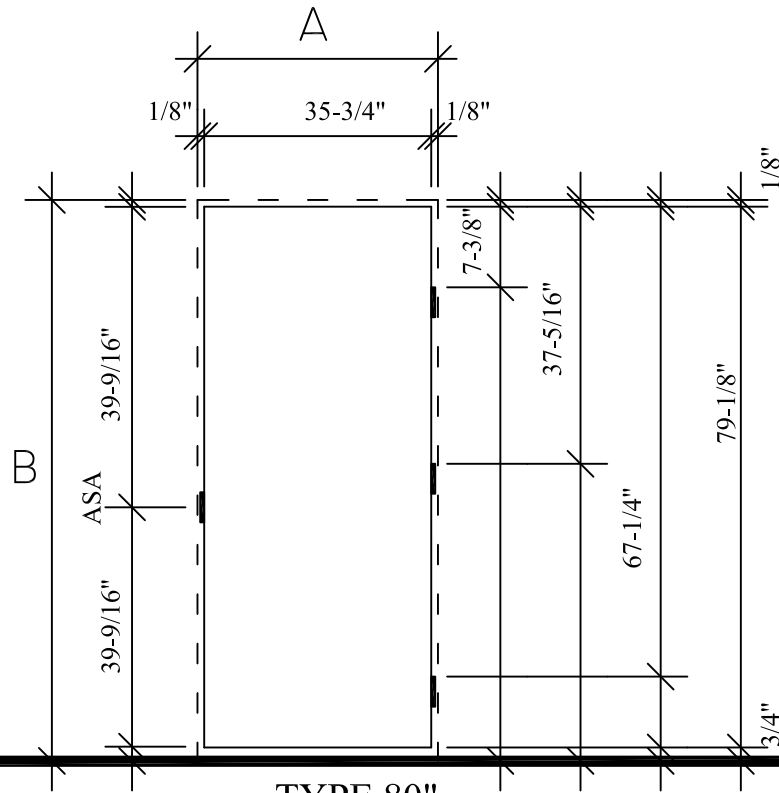

LOCALISATION DES PENTURES SUR LES PORTES

TYPE 80"

MESURE SUR LA PORTE

TYPE 84"

MESURE SUR LA PORTE

INTER-PORTES INC.

3400 BOUL. LOSCH, LOCAL 46
ST-HUBERT, P.Q. J3Y 5T6